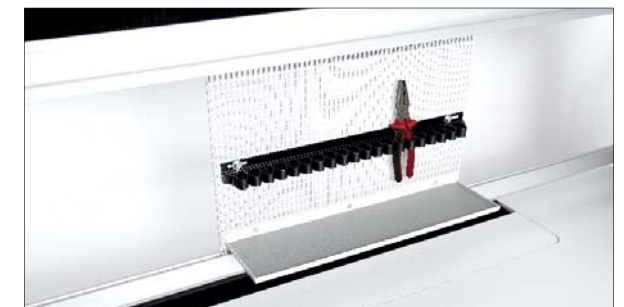

Tische in Reihe
In Reihe gestellt, bleiben die Kabel so gut wie unsichtbar. Sie müssen nicht auf den Boden gelegt werden, sondern wandern von Tisch zu Tisch in der Kabelwanne.

Multitalent Orga-Panel
Stets ein aufgeräumter Arbeitsplatz: Ausziehbar, abschließbar und eine wunderbar geschickte Ablage für Kleinteile! Das Orga-Panel sieht durch Bürstenleisten sauber aus und bietet einen Kabelrechen für exzellente Verkabelung. Die Systembeleuchtung ist voll integriert und wertvoll für den Nutzer.

Ausgereift bis ins Detail
Nicht nur funktional, sondern auch optisch gelungen. Hier wird Liebe zum Produkt sichtbar.

Starke Nut am Profil
Schwerlastfähig und universell nutzbar für handels-übliche Anbauteile wie zum Beispiel Monitorhalterung, Lampen und Zubehör.

Alles im Griff
Die Ablagewanne ist ein Werkzeugträger und kann in das Profilsystem eingehängt werden. Ein erstklassiges Beispiel für das tolle Elabo-Zubehör.

Arbeitswelten für Menschen mit Ideen.

QR-Code mit dem Smartphone scannen oder unter www.elabo.de informieren.